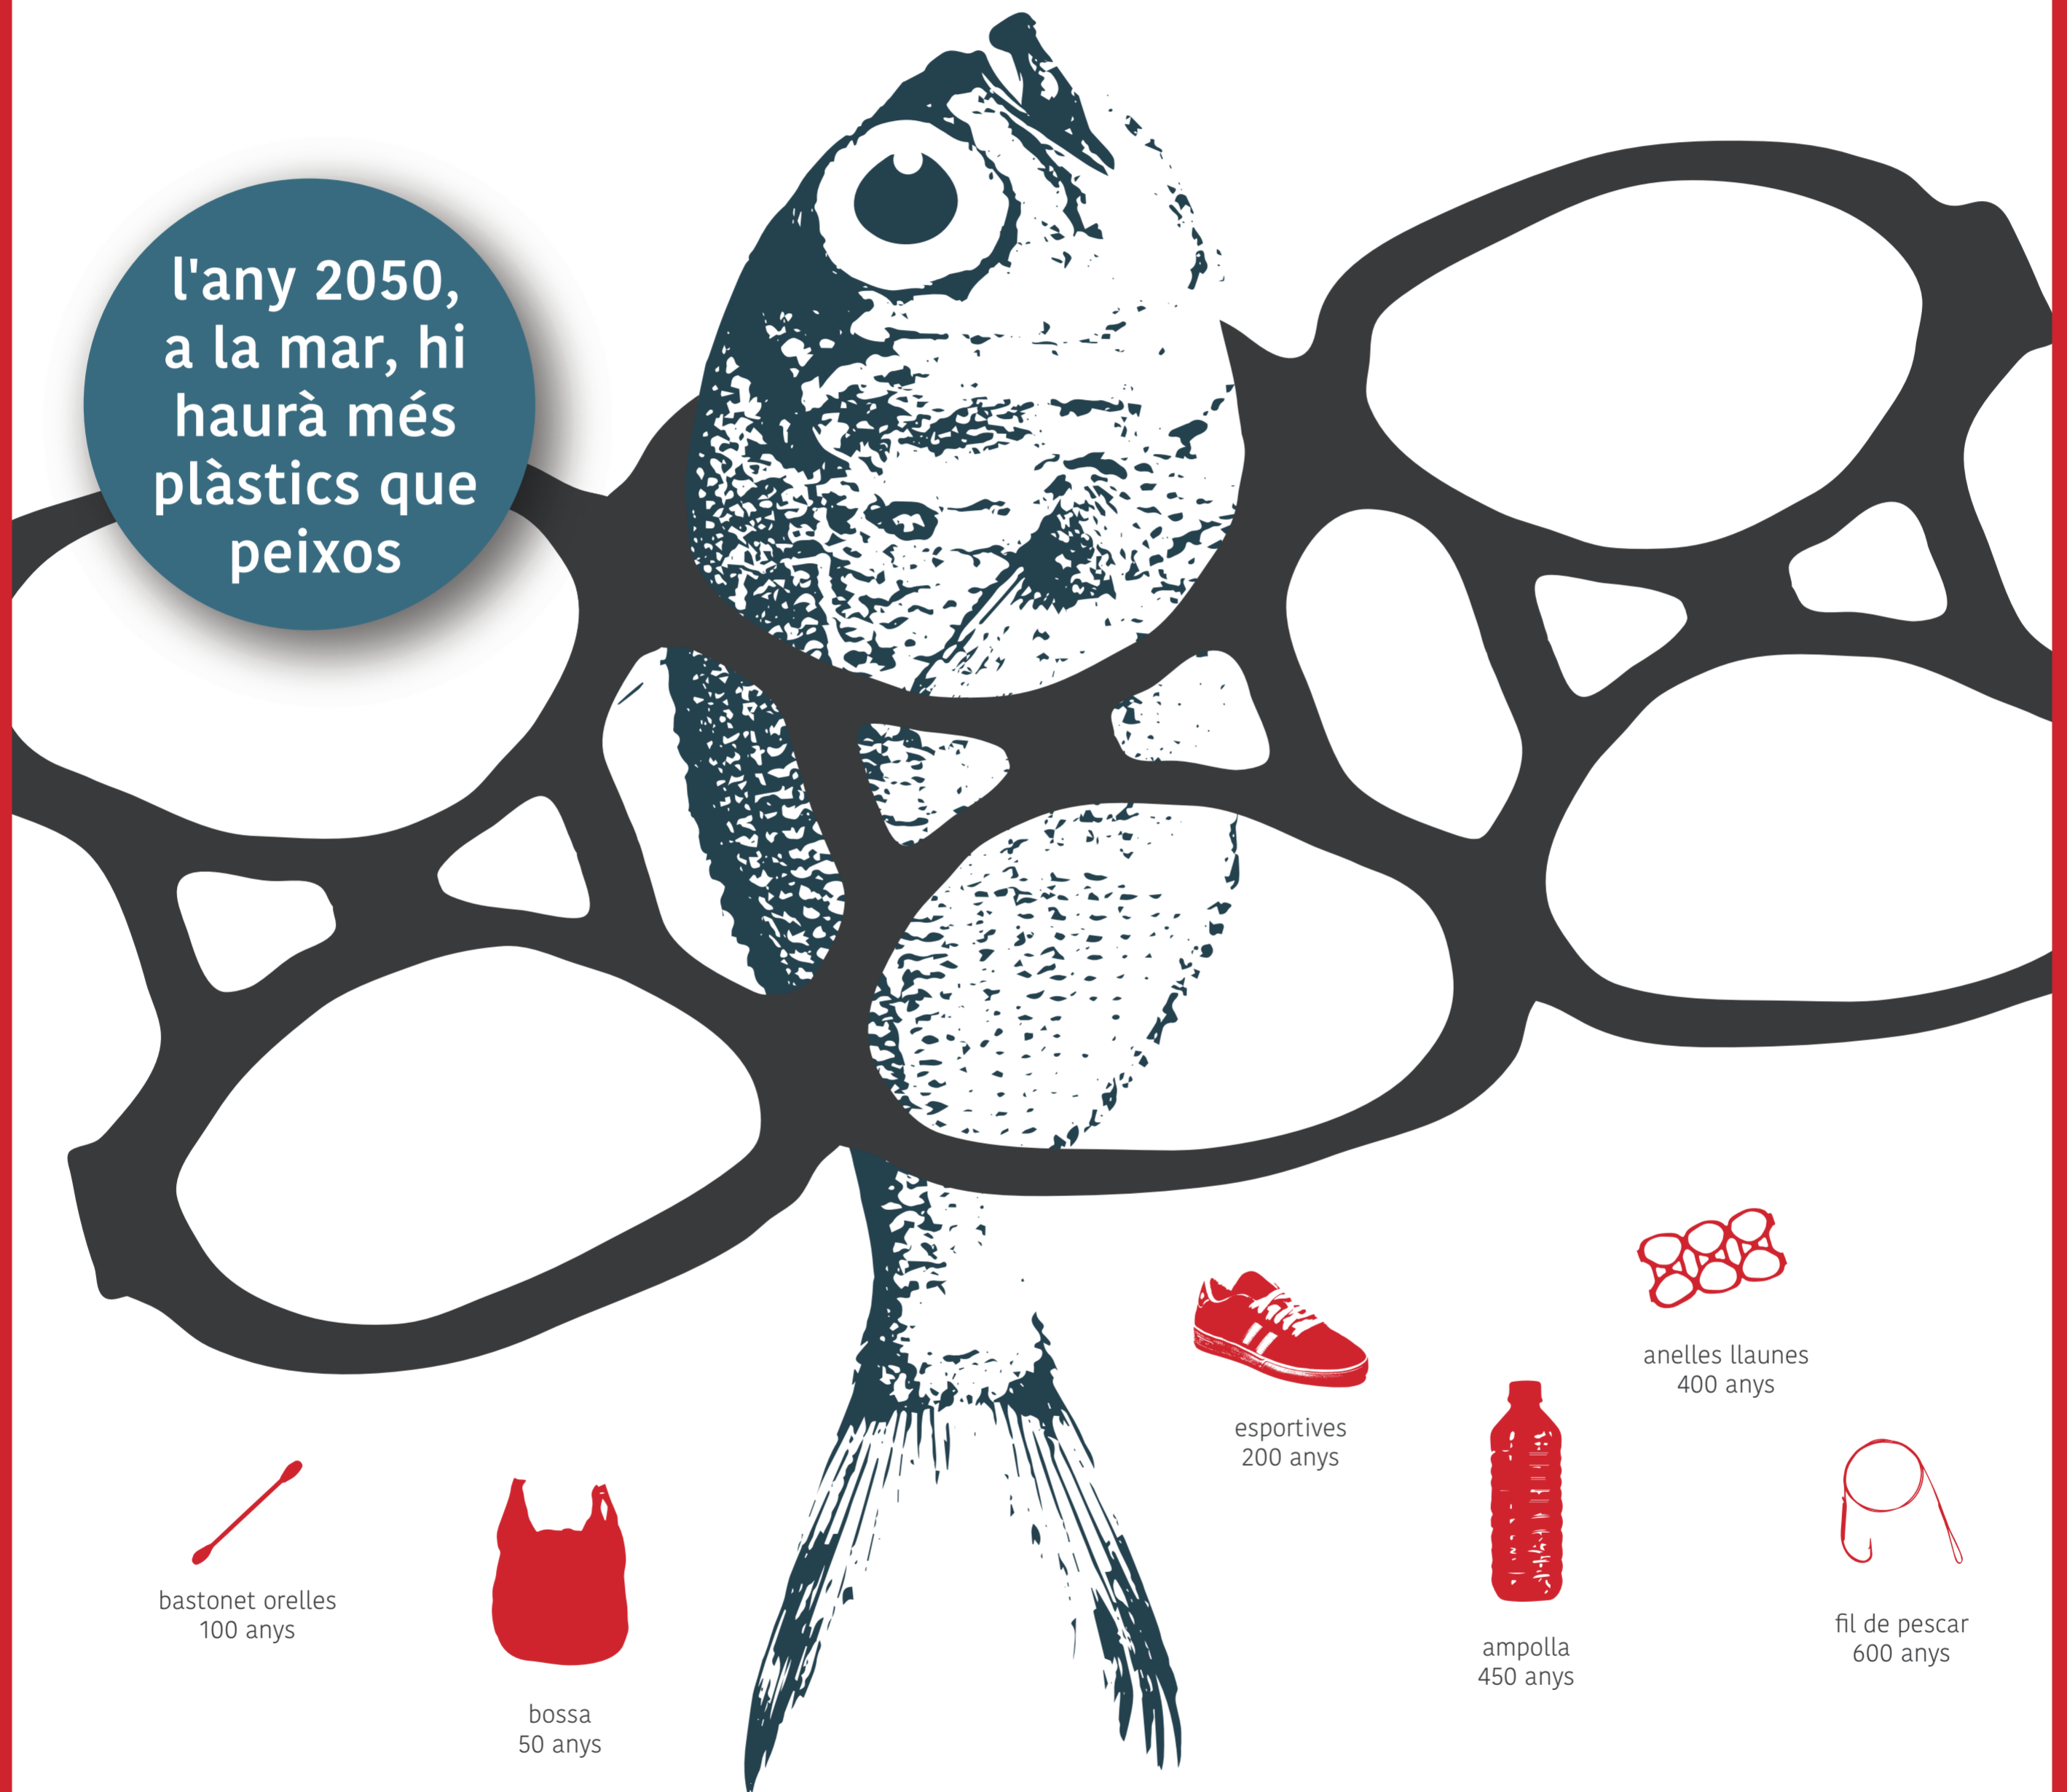

El plàstic ens ofega

8 milions
de tonelades
acaben a la mar
cada any

L'any 2050,
a la mar, hi
haurà més
plàstics que
peixos

bastonet orelles
100 anys

bossa
50 anys

esportives
200 anys

ampolla
450 anys

anelles llaunes
400 anys

fil de pescar
600 anys

REDUÏM L'ÚS DELS PLÀSTICS

ÉS URGENT!

CONSELLERIA
DE MEDI AMBIENT,
AGRICULTURA
I PESCA
DIRECCIÓ GENERAL
D'EDUCACIÓ AMBIENTAL,
QUALITAT AMBIENTAL
I RESIDUS